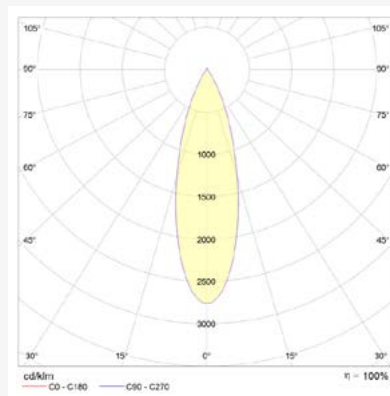

| Puissance | Angle | Température de couleur | lm/m |
|------------------------------------|-------|------------------------|------|
| 2,7 W | 30° | 3 000K 4 000K | 150 |
| 2 700K 3 500K 5 700K (sur demande) | | | |

Caractéristiques

| | |
|---------------------|----------------------------------|
| Dim. H x L x P (mm) | 56 x 30 x 35 |
| Poids (kg) | 83 g |
| Inclinaison | 135° |
| Rotation | 360° |
| Puissance | 2,1 W |
| Coloris | aluminium anodisé ou noir mat |
| Matériau | aluminium |
| Garantie | 2 ans |

| Réf. | Désignation | Modèle |
|----------|-----------------------|--------------------------------|
| E8850001 | Spot à LED C1-mini-DL | 2,1 W, Noir, 3 000 ou 4 000 K* |
| E8850002 | Spot à LED C1-mini-DL | 2,1 W, Alu, 3 000 ou 4 000 K* |

* Préciser à la commande la température de couleur choisie

FICHE TECHNIQUE

photométrie
pour couleur de lumière ~3 000 K | objectif standard 30° | 500 mA | IRC type 97, R9 > 90, R12 > 90 | variation de couleur ≤ 3 SDCM