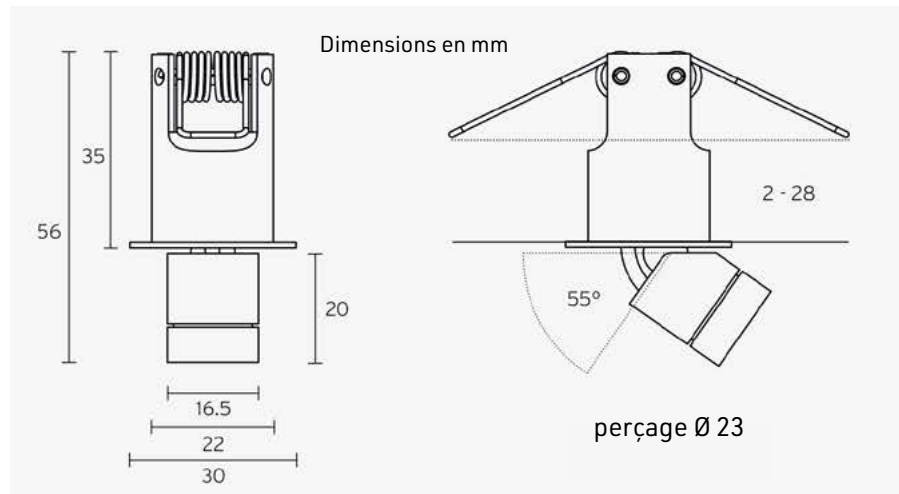

FICHE TECHNIQUE