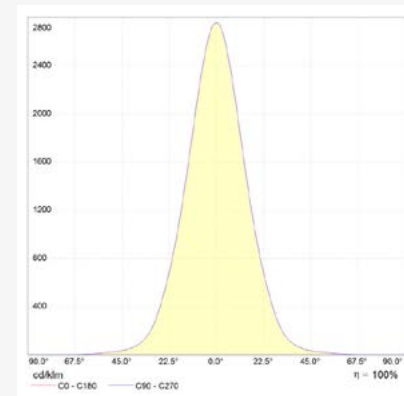

| Puissance | Angle | Température de couleur | lm/m |
|------------------------------------|-------|------------------------|------|
| 2,7 W | 30° | 3 000K 4 000K | 150 |
| 2 700K 3 500K 5 700K (sur demande) | | | |

* Préciser à la commande la température de couleur choisie

FICHE TECHNIQUE

photométrie
pour couleur de lumière ~3 000 K | objectif standard 30° | 500 mA | IRC type 97, R9 > 90, R12 > 90 | variation de couleur ≤ 3 SDCM